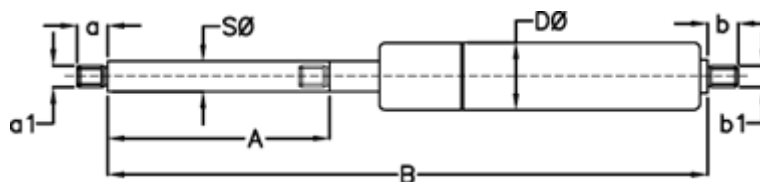

Varenummer: 049066RK0950
Beskrivelse: Stabilus Lift-O-Mat Gasfjeder 9066RK 0950N
03 10 300 0950 - Rustfast AISI 316

Mål

A = 300

a = 10

a1 = M6

b = 8

B = 649 +/-2

b1 = M6